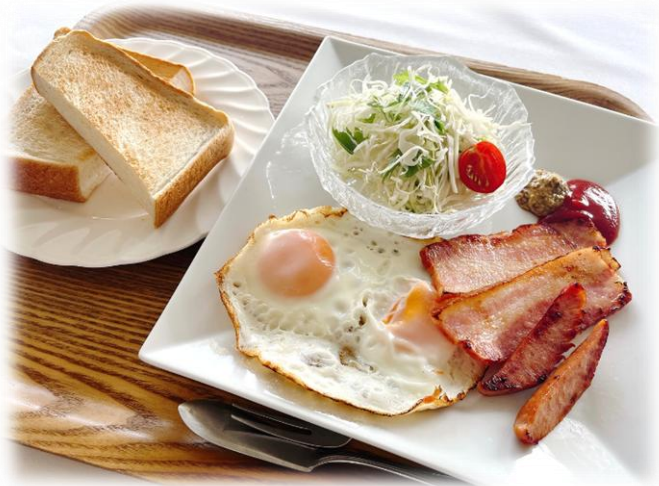

Morning Set

Open~10時まで

洋風朝食 ¥1,320(税込)
(目玉焼き・ウインナー・ベーコン・トースト・サラダ・コーヒーor紅茶)

ホットドッグセット ¥990(税込)
(ホットドッグ・サラダ・コーヒー)

和風朝食 ¥1,320(税込)
(焼き魚・納豆・小鉢・ご飯・味噌汁・お新香・のり)

・トースト コーヒーセット ¥770

特急和膳 ¥770(税込)
(納豆・生卵・ご飯・味噌汁・お新香・のり)